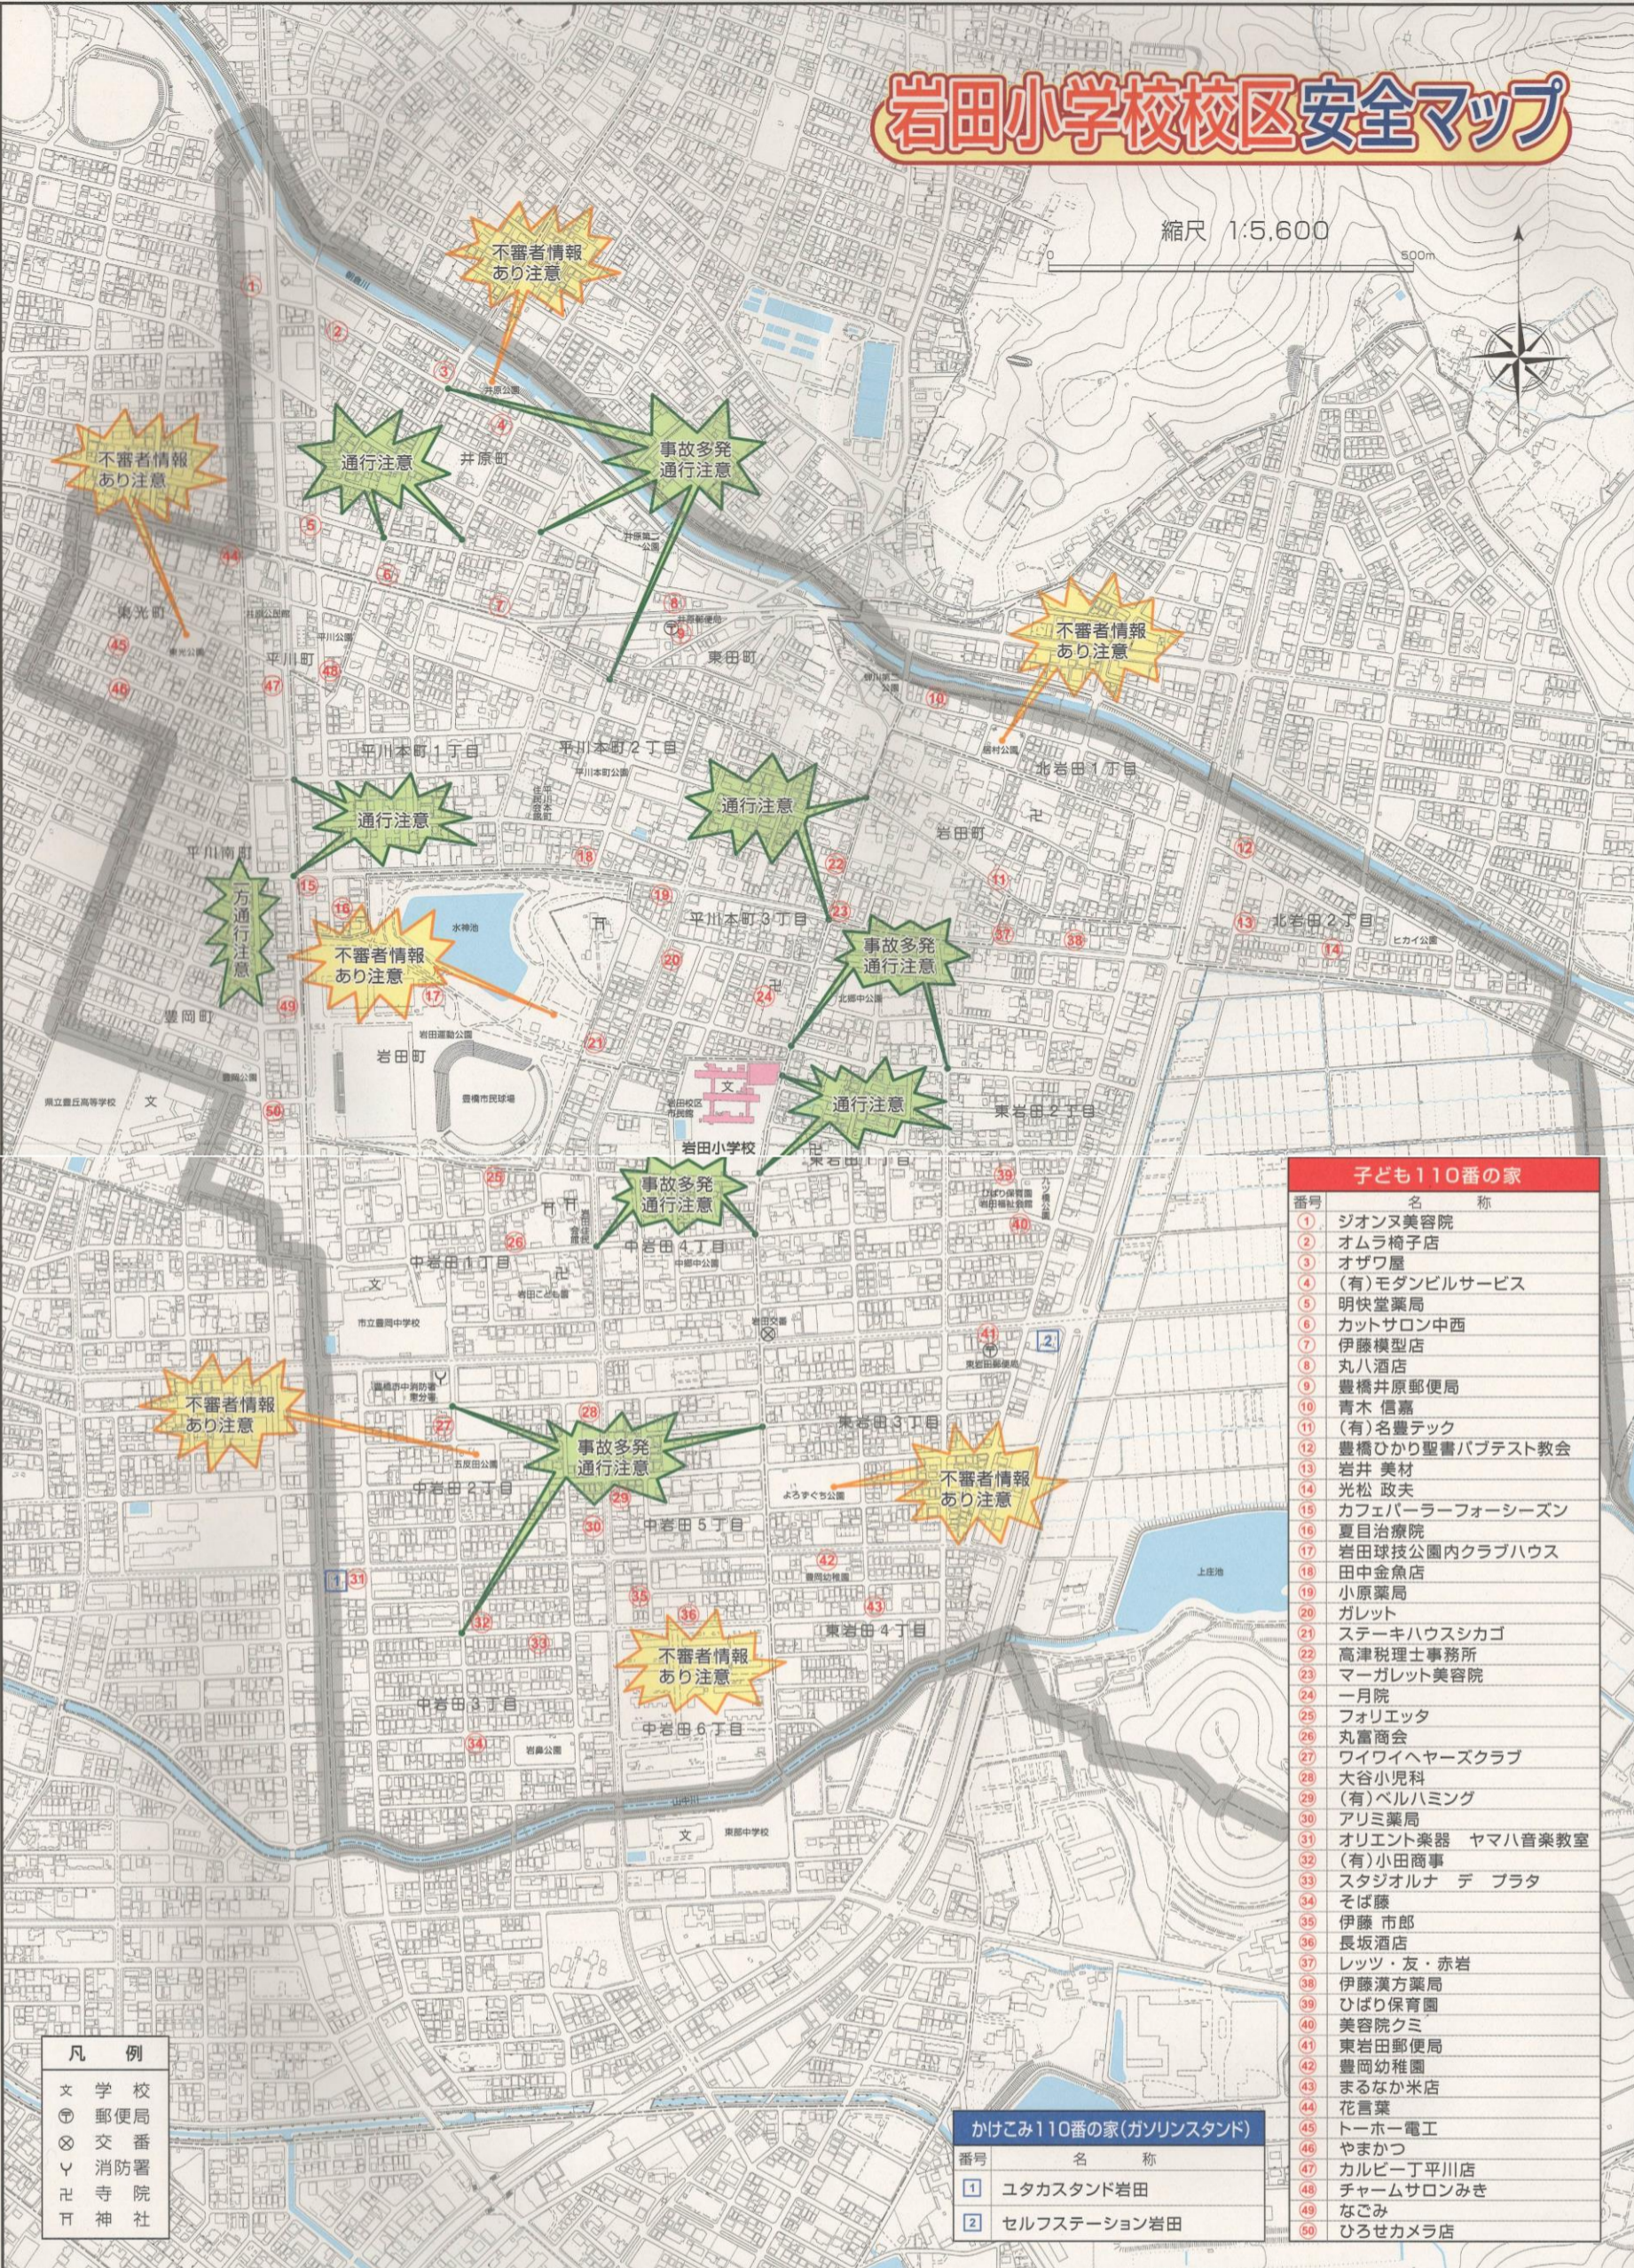

# 岩田小学校校区安全マップ

縮尺 1:5,600

0 500m

## 子ども110番の家

番号	名称
①	ジオン美容院
②	オムラ椅子店
③	オザワ屋
④	(有)モダンビルサービス
⑤	明快堂薬局
⑥	カットサロン中西
⑦	伊藤模型店
⑧	丸八酒店
⑨	豊橋井原郵便局
⑩	青木 信嘉
⑪	(有)名豊テック
⑫	豊橋ひかり聖書バプテスト教会
⑬	岩井 美材
⑭	光松 政夫
⑮	カフェバーラーフォーシーズン
⑯	夏目治療院
⑰	岩田球技公園内クラブハウス
⑱	田中金魚店
⑲	小原薬局
⑳	ガレット
㉑	ステーキハウスシカゴ
㉒	高津税理士事務所
㉓	マーガレット美容院
㉔	一月院
㉕	フォリエッタ
㉖	丸富商会
㉗	ワイワイヘヤーズクラブ
㉘	大谷小児科
㉙	(有)ベルハミング
㉚	アリ薬局
㉛	オリエント楽器 ヤマハ音楽教室
㉜	(有)小田商事
㉝	スタジオルナ デ プラタ
㉞	そば藤
㉟	伊藤 市郎
㊱	長坂酒店
㊲	レッツ・友・赤岩
㊳	伊藤漢方薬局
㊴	ひばり保育園
㊵	美容院クミ
㊶	東岩田郵便局
㊷	豊岡幼稚園
㊸	まるなか米店
㊹	花言葉
㊺	トーホー電工
㊻	やまかつ
㊼	カルビー平川店
㊽	チャームサロンみき
㊾	なごみ
㊿	ひろせカメラ店

## かけこみ110番の家(ガソリンスタンド)

番号	名称
1	ユタカスタンド岩田
2	セルフステーション岩田