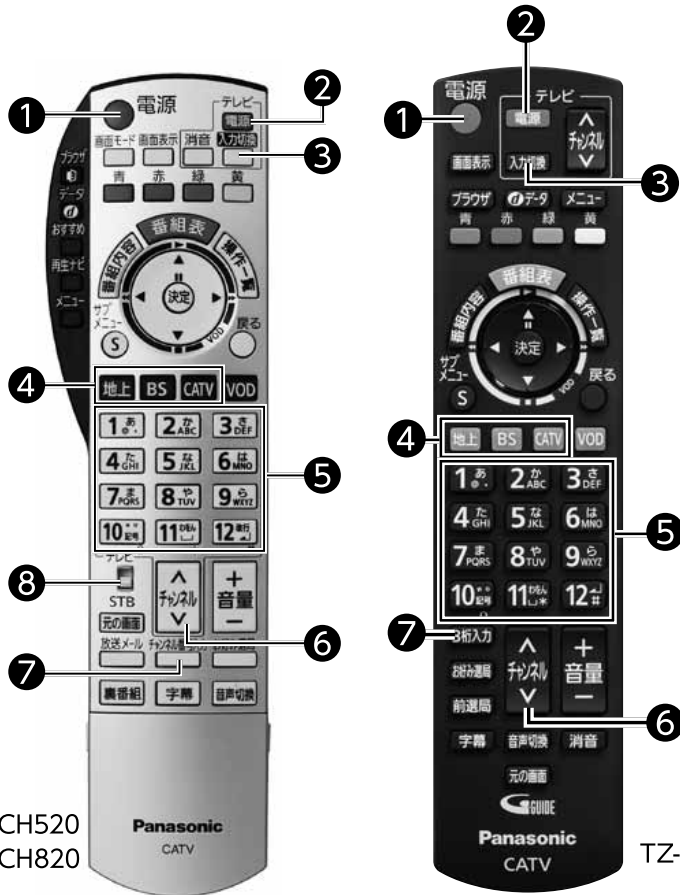

## ホームターミナルリモコン操作ガイド

ホームターミナルリモコンの操作方法をご説明いたします。  
操作方法が分からなくなった際には、ぜひご活用ください。

- ① ホームターミナル電源ボタン
- ② テレビ電源ボタン
- ③ 入力切換ボタン
- ④ 放送切換ボタン
- ⑤ 数字ボタン
- ⑥ チャンネル送りボタン
- ⑦ チャンネル番号入力ボタン(3桁入力)
- ⑧ 切換スイッチ

※ TZ-LS300P、TZ-HDT621、TZ-BDT910、TZ-BDT920 は 切換スイッチがありません。

TZ-DCH520  
TZ-DCH820

TZ-LS300P

TZ-DCH500  
TZ-DCH505

楽録  
TZ-DCH2810

楽録  
TZ-HDT621

楽録ブルーレイ  
TZ-BDW900

楽録ブルーレイ  
TZ-BDT910  
TZ-BDT920

ホームターミナルリモコンに、テレビメーカー設定 (P3 参照) がされている状態としてご案内します。

## はじめに

- 1 ホームターミナルの電源 ●電源 (①)を入れて下さい。
- 2 テレビの電源 電源 (②)を入れて下さい。
- 3 入力切替ボタン  (③) で、ホームターミナルの映像が映るように切り換えて下さい。
- 4 切替スイッチ (⑧) が「STB」側  になっていることを確認して下さい。  
※ TZ-LS300P、TZ-HDT621、TZ-BDT910、TZ-BDT920 は切替スイッチがありません。

## CS (CATV) 放送を見る

- 1 放送切替ボタン (④) の **CATV** ボタンを押し。
- 2 「チャンネル番号入力 (3桁入力)」 (⑦) を押し、**---** が表示されます。
- 3 **---** が表示されている間に 3桁数字 (⑤) を押し、選局して下さい。  
例 910ch を見る場合 9 → 1 → 10 ※「0 (ゼロ)」は10を押し  
チャンネル送りボタン (⑥) でも選局できます。