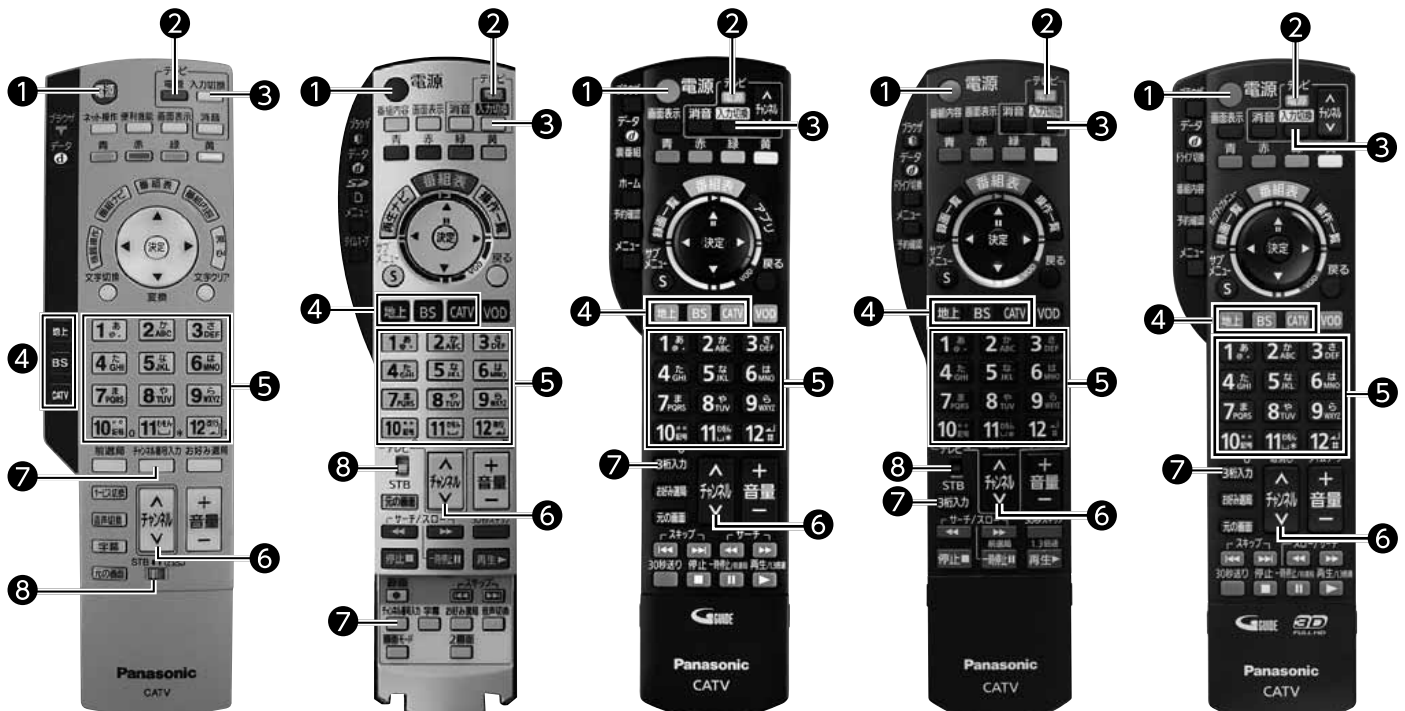

## ホームターミナルリモコン操作ガイド

ホームターミナルリモコンの操作方法をご説明いたします。  
操作方法が分からなくなった際には、ぜひご活用ください。

- ① ホームターミナル電源ボタン
- ② テレビ電源ボタン
- ③ 入力切換ボタン
- ④ 放送切換ボタン
- ⑤ 数字ボタン
- ⑥ チャンネル送りボタン
- ⑦ チャンネル番号入力ボタン(3桁入力)
- ⑧ 切換スイッチ

※ TZ-LS300P、TZ-HDT621、TZ-BDT910、TZ-BDT920 は 切換スイッチがありません。

TZ-DCH520  
TZ-DCH820

TZ-LS300P

TZ-DCH500  
TZ-DCH505

楽録  
TZ-DCH2810

楽録  
TZ-HDT621

楽録ブルーレイ  
TZ-BDW900

楽録ブルーレイ  
TZ-BDT910  
TZ-BDT920

ホームターミナルリモコンに、テレビメーカー設定 (P3 参照) がされている状態としてご案内します。

## はじめに

- 1 ホームターミナルの電源 ●電源 (①)を入れて下さい。
- 2 テレビの電源 電源 (②)を入れて下さい。
- 3 入力切替ボタン  (③) で、ホームターミナルの映像が映るように切り換えて下さい。
- 4 切替スイッチ (⑧) が「STB」側  になっていることを確認して下さい。  
※ TZ-LS300P、TZ-HDT621、TZ-BDT910、TZ-BDT920 は切替スイッチがありません。