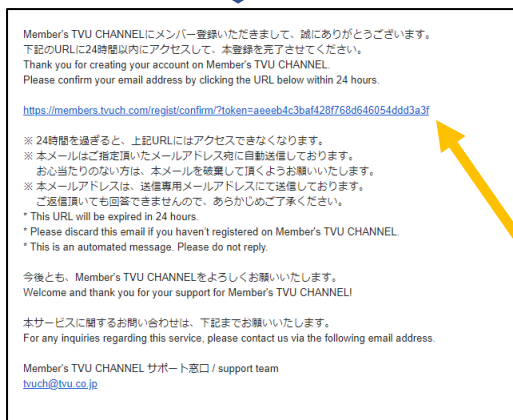

Password

このパスワードで登録する  
Register with this password

④ 「このパスワードで登録する」をクリック！

+ FAQ + 特定商取引法に基づく表記

Copyright © TV MAN UNION, Inc. All rights reserved.

TV MAN UNION

⑥ 届いたメールの URL をクリックすると画面が切り替わり・・・。

ご不明な点がございましたら、[tvuch@tvu.co.jp](mailto:tvuch@tvu.co.jp) までご連絡ください。